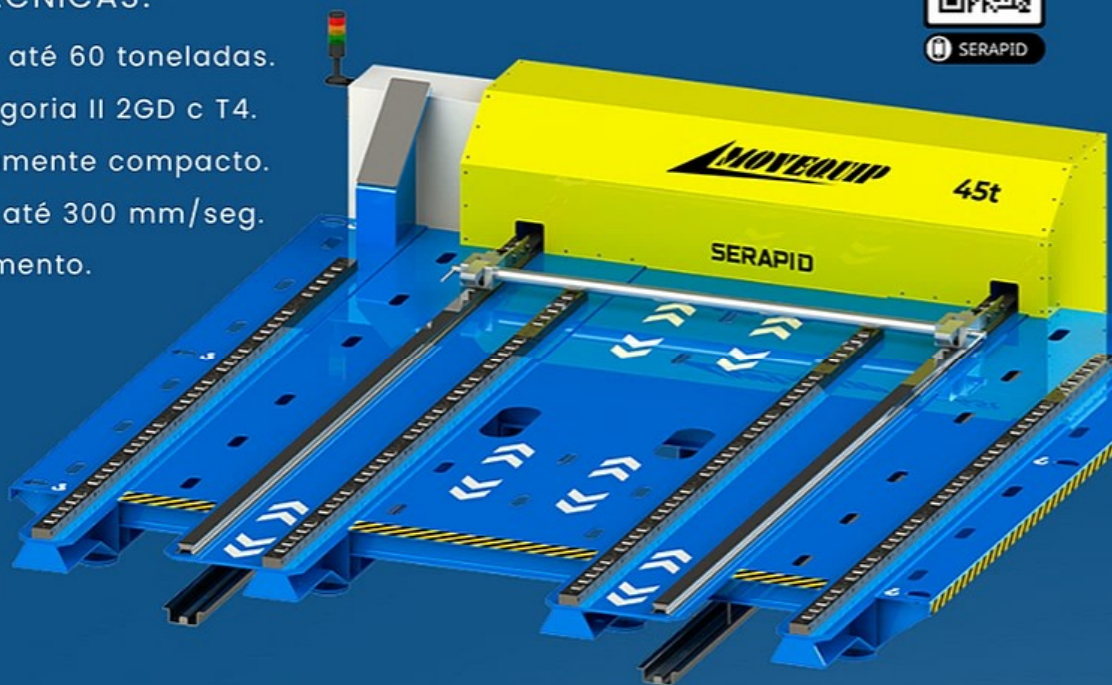

UM SISTEMA INOVADOR...

TERRA E MAR SERVIÇOS

terraemar.com.br
vendas@terraemar.com.br

MOVEQUIP

LINHA DE MESAS PARA TROCA DE FERRAMENTAS EM PRENSAS

Com as constantes mudanças nos processos de produção e necessidades de otimizar as paradas para setup de máquinas, desenvolvemos e fabricamos as soluções certas para movimentação de ferramentas em prensas de qualquer capacidade e tamanho, utilizando tecnologia de ponta que garante um trabalho rápido de seguro. Nossos equipamentos utilizam componentes SERAPID® para o sistema de push and pull, conceituada e utilizada pelas principais indústrias de todo o mundo.

CARACTERÍSTICAS TÉCNICAS:

- Capacidade de carga: até 60 toneladas.
- Certificação ATEX categoria II 2GD c T4.
- Conceito flexível e altamente compacto.
- Velocidade padrão de até 300 mm/seg.
- Precisão de posicionamento.

SERAPID

Representante Exclusivo MOVEQUIP para PR, SC e RS.